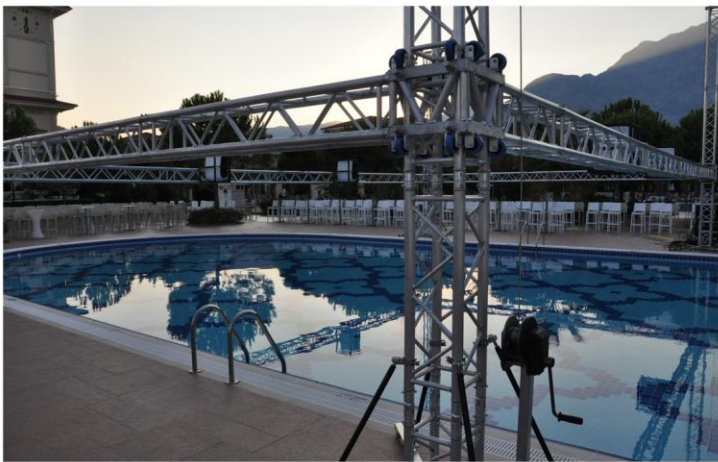

La Capella

event management