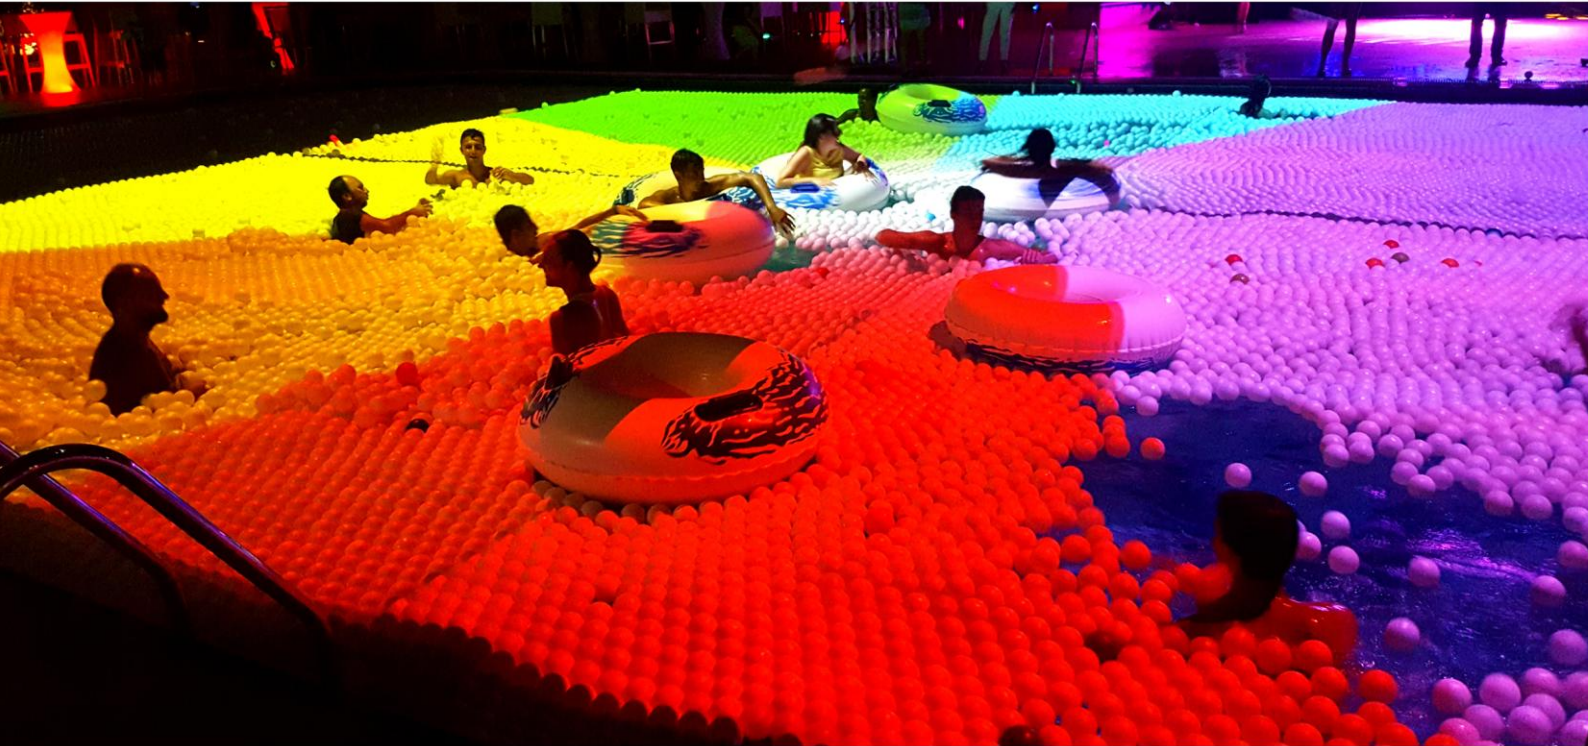

La Capella

event management

Fener Mah. 1967 Sok. Deren Apt. No: 22/5 ANTALYA
+90 242 324 9454
info@lacapella.org

www.lacapella.org