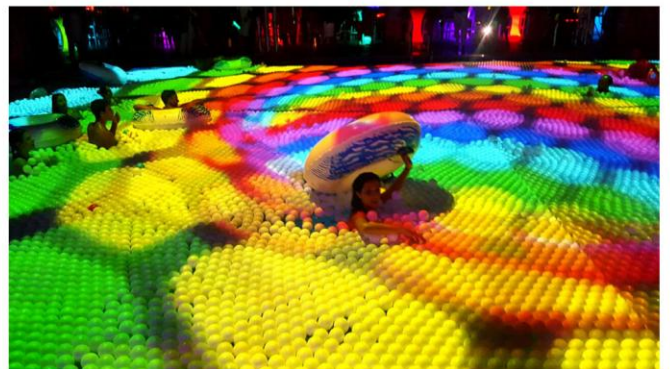

POOL MAPPING PARTY

La Capella
event management

First Pool Mapping Party in Turkey

La Capella

event management

Pool Mapping Nedir?

Pool Mapping Party, havuz içerisinde özel tasarlanmış toplara uygulanan görsel bir şovdur. Bu şovun oluşturulması için profesyonel projeksiyon cihazları ile watchout ve mapping teknolojisi kullanılmaktadır.

Uygulama Alanı Nedir?

Güvenli truss sistemi kurabileceğimiz tüm ölçü ve boyuttaki havuzda size özel projeler gerçekleştirebiliriz. Havuz genişliğinin 15 Metre ve üzeri olması durumunda heavy truss ve farklı alternatif çözümler sunabilmekteyiz. Alanın uygun olması durumunda truss dışında farklı kurulum teknikleri de uygulanabilmektedir. Alan uygunluğu ile ilgili detaylı bilgiyi bizden alabilirsiniz.

Proje İçeriği Nedir?

Basic Paket içerisinde; 50.000 adet özel tasarlanmış beyaz top, 14 X 8 metre light truss, 4 Adet profesyonel projeksiyon ve özel lensler, görüntü kontrol masası, watchout ve mapping sistemi dahildir.