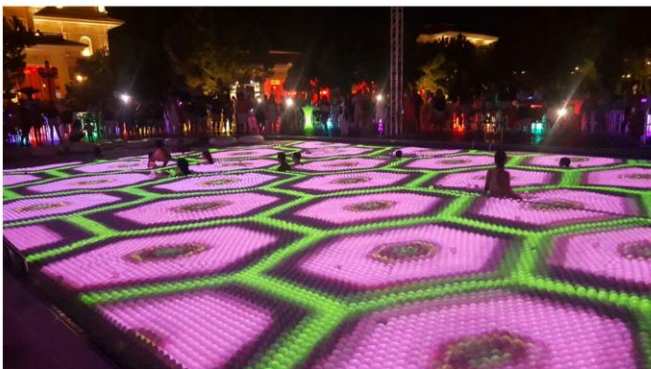

POOL MAPPING PARTY

La Capella
event management

First Pool Mapping Party in Turkey

La Capella

event management

Pool Mapping Nedir?

Pool Mapping Party, havuz içerisinde özel tasarlanmış toplara uygulanan görsel bir şovdur. Bu şovun oluşturulması için profesyonel projeksiyon cihazları ile watchout ve mapping teknolojisi kullanılmaktadır.

Proje İçeriği Nedir?

Basic Paket içerisinde; 50.000 adet özel tasarlanmış beyaz top, 14 X 8 metre light truss, 4 Adet profesyonel projeksiyon ve özel lensler, görüntü kontrol masası, watchout ve mapping sistemi dahildir.